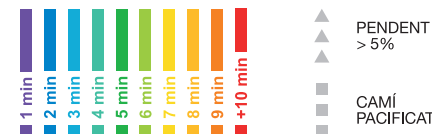

metrominut El Masnou

- UBICACIÓ
- EDUCACIÓ
- ESPORT
- ESTACIÓ DE TREN
- PÀRQUING
- AJUNTAMENT
- SALUT
- ZONA VERDA
- PARADA DE BUS
- PÀRQUING DE PAGAMENT

DISTÀNCIES I TEMPS CAMINANT

ELS TEMPS INDICATS SÓN UN CÀLCUL DE LA DISTÀNCIA A PEU ENTRE DIFERENTS PUNTS DEL MUNICIPI.

ELS PENDENTS INDICATS FAN REFERÈNCIA A RUTES AMB TRAMS AMB PENDENTS SUPERIORS AL 5%.