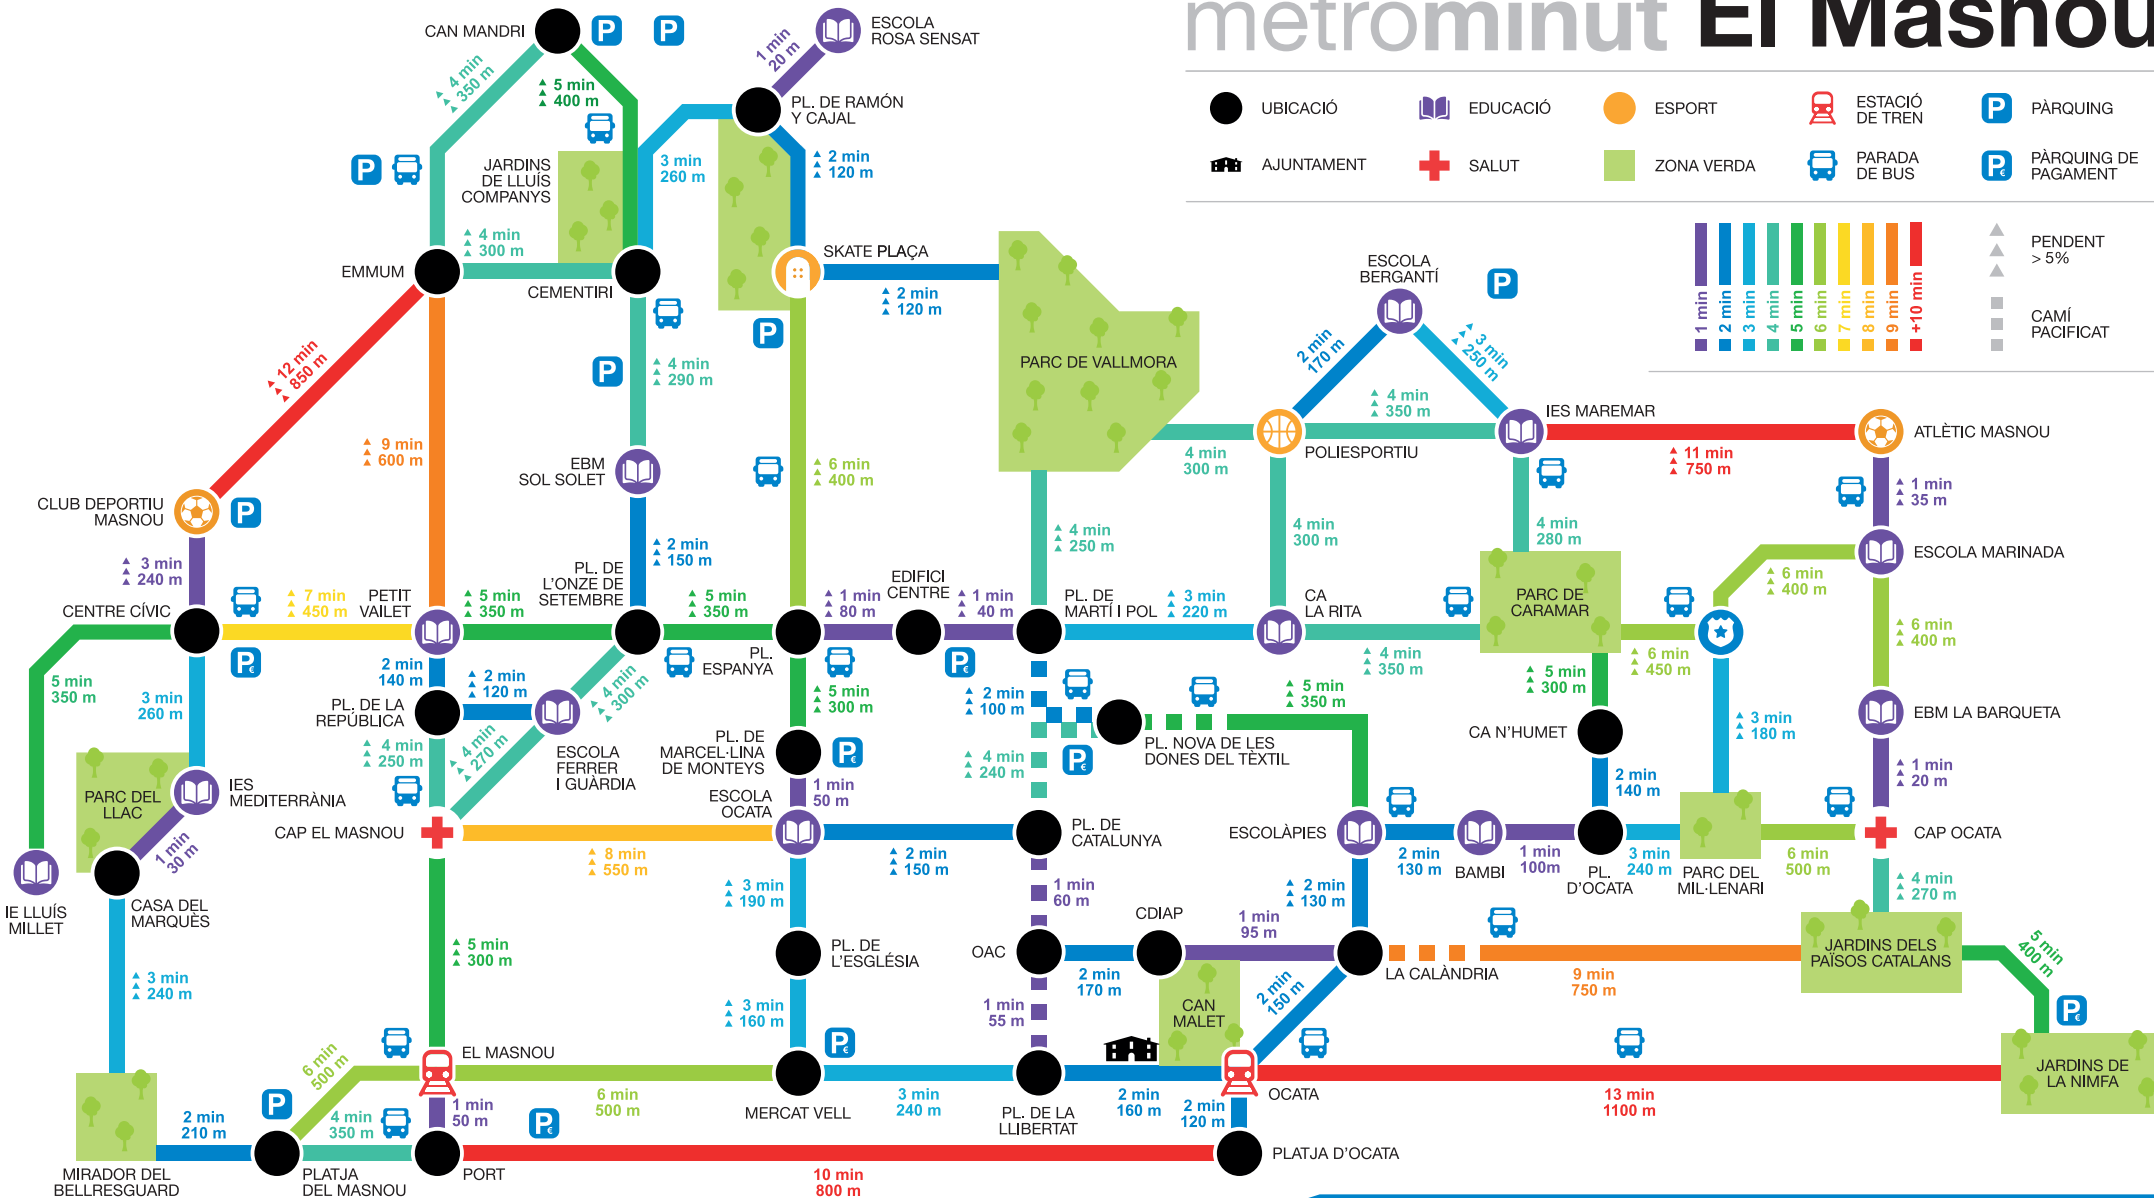

metrominut El Masnou

- UBICACIÓ
- EDUCACIÓ
- ESPORT
- ESTACIÓ DE TREN
- PÀRQUING
- AJUNTAMENT
- SALUT
- ZONA VERDA
- PARADA DE BUS
- PÀRQUING DE PAGAMENT

DISTÀNCIES I TEMPS CAMINANT

ELS TEMPS INDICATS SÓN UN CÀLCUL DE LA DISTÀNCIA A PEU ENTRE DIFERENTS PUNTS DEL MUNICIPI.

ELS PENDENTS INDICATS FAN REFERÈNCIA A RUTES AMB TRAMS AMB PENDENTS SUPERIORS AL 5%.