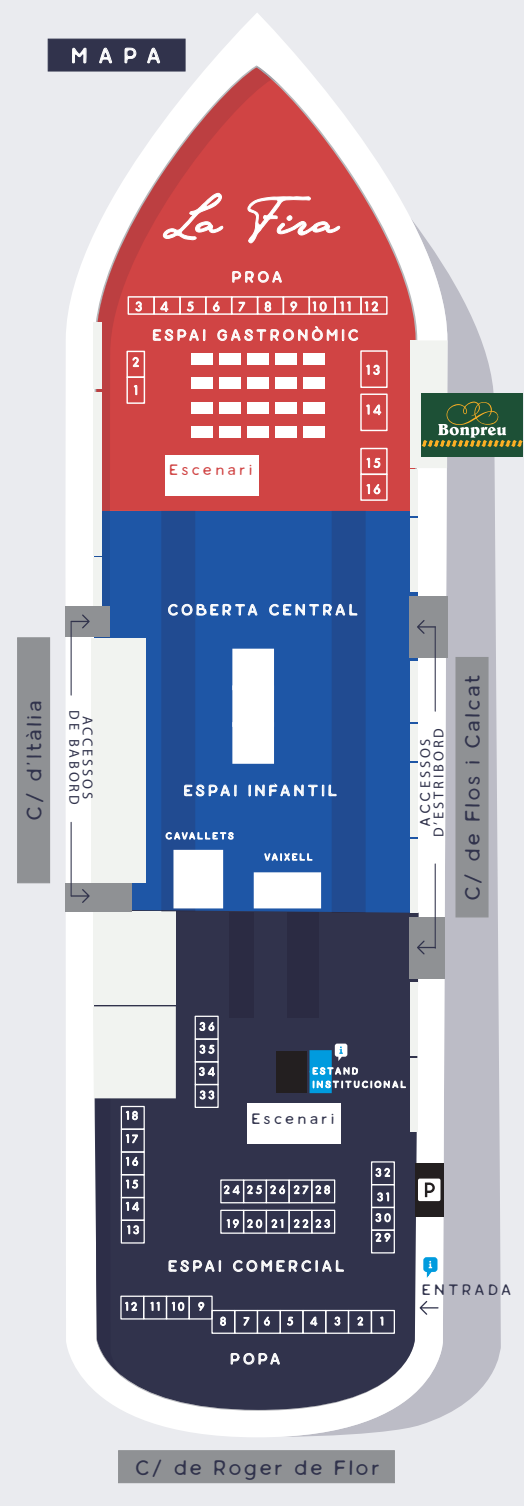

PROGRAMA

ESCENARI GASTRONÒMIC

Dissabte 7 de maig

- 12 h – Enotast i presentació del nou catàleg 'Tasta el Masnou'
- 13.30 h – Vermut musical amb la Harpo's Band
- 21 h – Actuació musical amb Nika Mills
- 23 h – Concert de nit amb els Yes to All

Diumenge 8 de maig

- 13.30 h – Vermut musical amb Núria Grima

TASTA EL MERCAT

Dissabte 7 de maig

- Durant tot el dia – Productes del Mercat Municipal

Diumenge 8 de maig

- A partir de les 11 h – Paella popular

ESPAI INFANTIL

Dissabte 7 de maig

- 11 h – Taller de decoració de galetes amb El Cullerot
- 12.30 h – Contes en anglès amb Kid's and Us
- De 17 a 19 h – Taller de taps de suro amb la Iaia del Maresme

Diumenge 8 de maig

- 11 h – Taller de vaixell d'origami marbrejat amb Little & Co
- 12.30 h – Contes en anglès amb Kid's and Us
- De 17 a 19 h – Taller d'estampació amb Laura de Canalla Bcn

ESCENARI COMERCIAL

Dissabte 7 de maig

- 12 h – Actuació amb Pep Callau
- 19 h – Animació infantil Pentina el Gat

Diumenge 8 de maig

- 11 h – Concert de la Coral de La Teatral
- 18 h – Actuació de Borinquen, grup d'havaneres

MAPA

PROA - ESPAI GASTRONÒMIC

ENOTURISME DO ALELLA	1
VERMUT CISA	2
MAS VELL	3
IRINA SANZ - PASTISSERIA CREATIVA	4
WIMPI RESTAURANTE	5
CHARCUTERÍAS COLOMA CATERING	6
LA SABROSITA	7
CAFÈ CENTRAL	8
BAR - RESTAURANT LA PENYA	9
CA LA FARRERA	10
LA FINA	11
GLUGS	12
POPEYE	13
BENDITOS FOODTRUCK	14
TASTA EL MERCAT	15-16

POPA - ESPAI COMERCIAL

INSTAL·LACIONS SEGARRA	1
SAJULIDA HERBOLARI I BY BCN	2
JCBRIONES	3
TRAMBOLIKA	4-5
IMAGINURIAM	6
FORMATGES VALL DE CATÍ	7
BEN TECHNOLOGY	8
LAIART CREATIU	9
MELMELADES D'AUTORA MELMELÀRIA	10
FORMATGES MONTBRÚ	11
L'ANXOVETA DEL MASNOU	12
MOTOS CARRAU	13
DE'S BARCELONA	14
KUBUKU	15
BONITA GARCIA	16
THE WELLNESS STUDIO	17
QUALUM	18
TILARIA	19
ESCAPE MASNOU	20
LA CASETA DE SÒNIA	21
DULCE DE NUBE	22
KIDS & US EL MASNOU	23
MATALASSERIA GRAU	24
CANALLA BCN	25
LA MEVA PARADETA	26
ROSER, BIJUTERIA I COMPLEMENTES	27
EL CULLEROT	28
MAGNOLIA SERVEIS	29
BANCO MEDIOLANUM	30
LITTLE & CO	31
ESCOLA OCATA / CUEME	32
CASA DAS EMPANADES	33-34
QUIROLIFE - CENTRE QUIROPRÀCTIC	35
TALLER LIBÉLULA	36