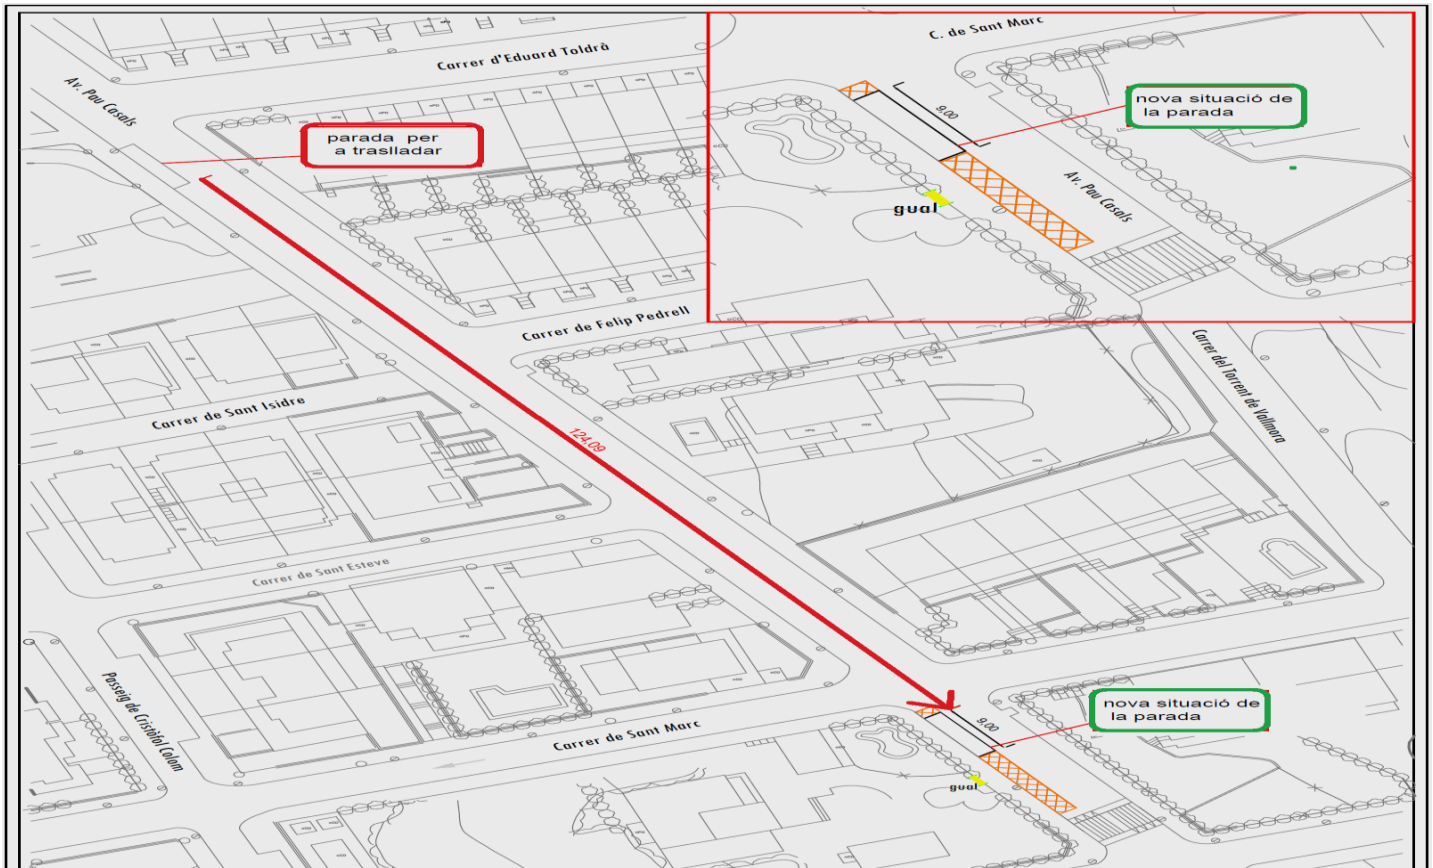

A partir de dimecres 24 de maig

Trasllat parada 2- Pau Casals / St. Esteve

A partir de **dimecres 24 de maig**, traslladem la parada **2- Pau Casals / St. Esteve**, 124 metres més endavant, a **Pau Casals / St. Marc**.

a 124 metres

Parada anul.lada

Parada nova situació

2- Pau Casals / St. Esteve

2- Pau Casals / St. Marc

@MoventisInfo
www.moventis.es
Tel. 935 806 700
DII a Dv de 8-13h i de 16-19h