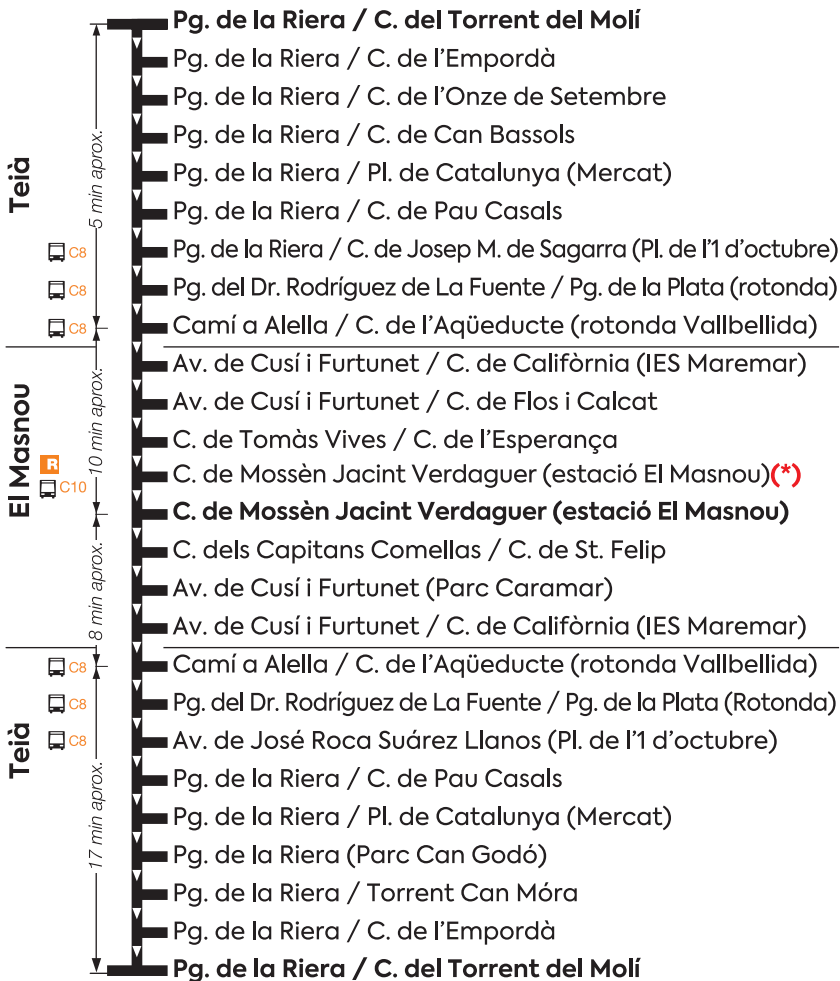

Teià - El Masnou

Provisional del 7/03/2022 fins nou avís, a causa d'obres a l'estació d'Ocata.

(*) Parada de baixada de passatge

Horari

de dilluns a divendres feiners tot l'any

Sortides des de Pg. de la Riera / Torrent del Molí

06.30	07.10	07.50	08.30	09.10	09.50	10.30	11.10
11.50	12.30	13.10	13.50	14.30	15.10	15.50	16.30
17.10	17.50	18.30	19.10	19.50	20.30	21.10	21.50
22.30							

Sortides des de l'estació El Masnou

06.45	07.25	08.05	08.45	09.25	10.05	10.45	11.25
12.05	12.45	13.25	14.05	14.45	15.25	16.05	16.45
17.25	18.05	18.45	19.25	20.05	20.45	21.25	22.05
22.45							

dissabtes, diumenges i festius tot l'any

Sortides des de Pg. de la Riera / Torrent del Molí

08.00	08.40	09.20	10.00	10.40	11.20	12.00	12.40
13.20	14.00	14.40	15.20	16.00	16.40	17.20	18.00
18.40	19.20	20.00	20.40	21.20			

Sortides des de l'estació El Masnou

08.15	08.55	09.35	10.15	10.55	11.35	12.15	12.55
13.35	14.15	14.55	15.35	16.15	16.55	17.35	18.15
18.55	19.35	20.15	20.55	21.35			

Aquestes expedicions només es fan els dissabtes